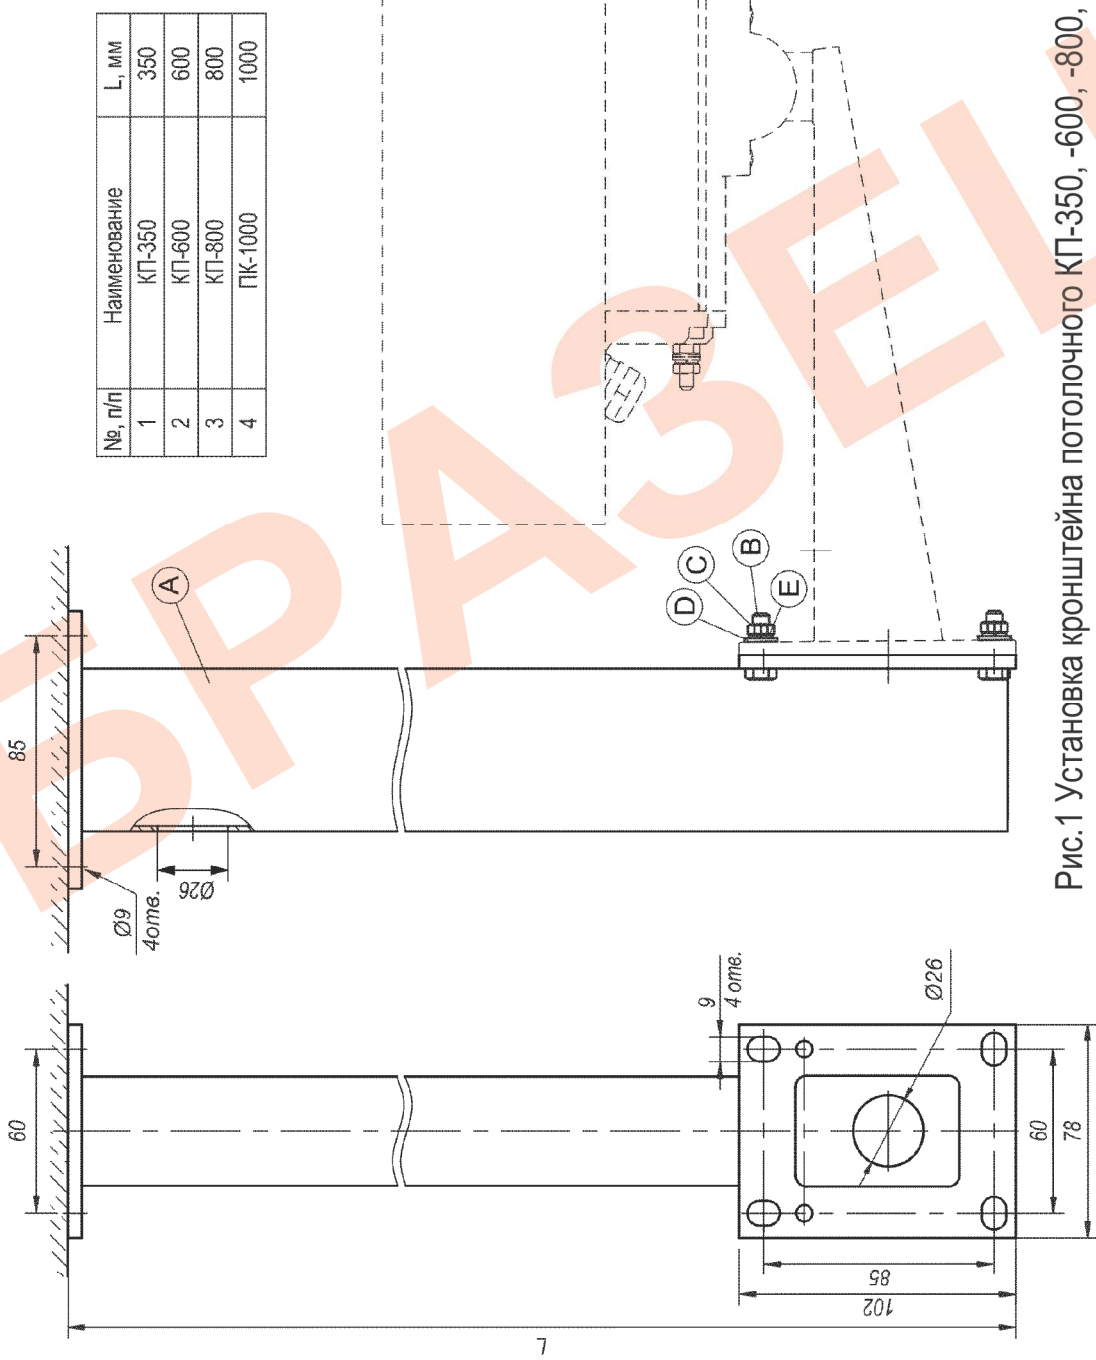

№, п/п	Наименование	L, мм
1	КП-350	350
2	КП-600	600
3	КП-800	800
4	ПК-1000	1000

КОМПЛЕКТАЦИЯ

Поз.	Изобр.	Кол.
A		1
B		4
C		4
D		4
E		4

Рис.1 Установка кронштейна потолочного КП-350, -600, -800, -1000

Адрес предприятия-изготовителя: 192029, Россия, Санкт-Петербург, Пр. Обуховской Обороны 86, литера К, ООО «Тахион»
Тел: (812)) 327-1201, 8-800-222-44-62 с 10.00 до 17.00 по рабочим дням.

Адрес в Интернете: www.tahion.spb.ru

E-mail: info@tahion.spb.ru