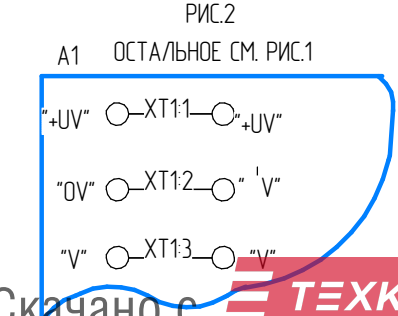

Таблица 1

ИМС	GND	+5V	+12V
LM339D	DA2	12	3
MC4119D	DA5	7	6
AT89S52	DD1	20	40
24C64B	DD2	4	8
		8	1

ЦФРЛ.468369.087 ЭЗ

Блок вызова
Схема электрическая
принципиальная

ЦИФРАЛ ССД-2094.3/ТС/Р

Изм.	Лист	№ докум.	Подп.	Дата
Разраб.				
Проб.				
Т. конпр.				
Н. конпр.				
Умб.				

Лист	Масса	Масштаб
1		